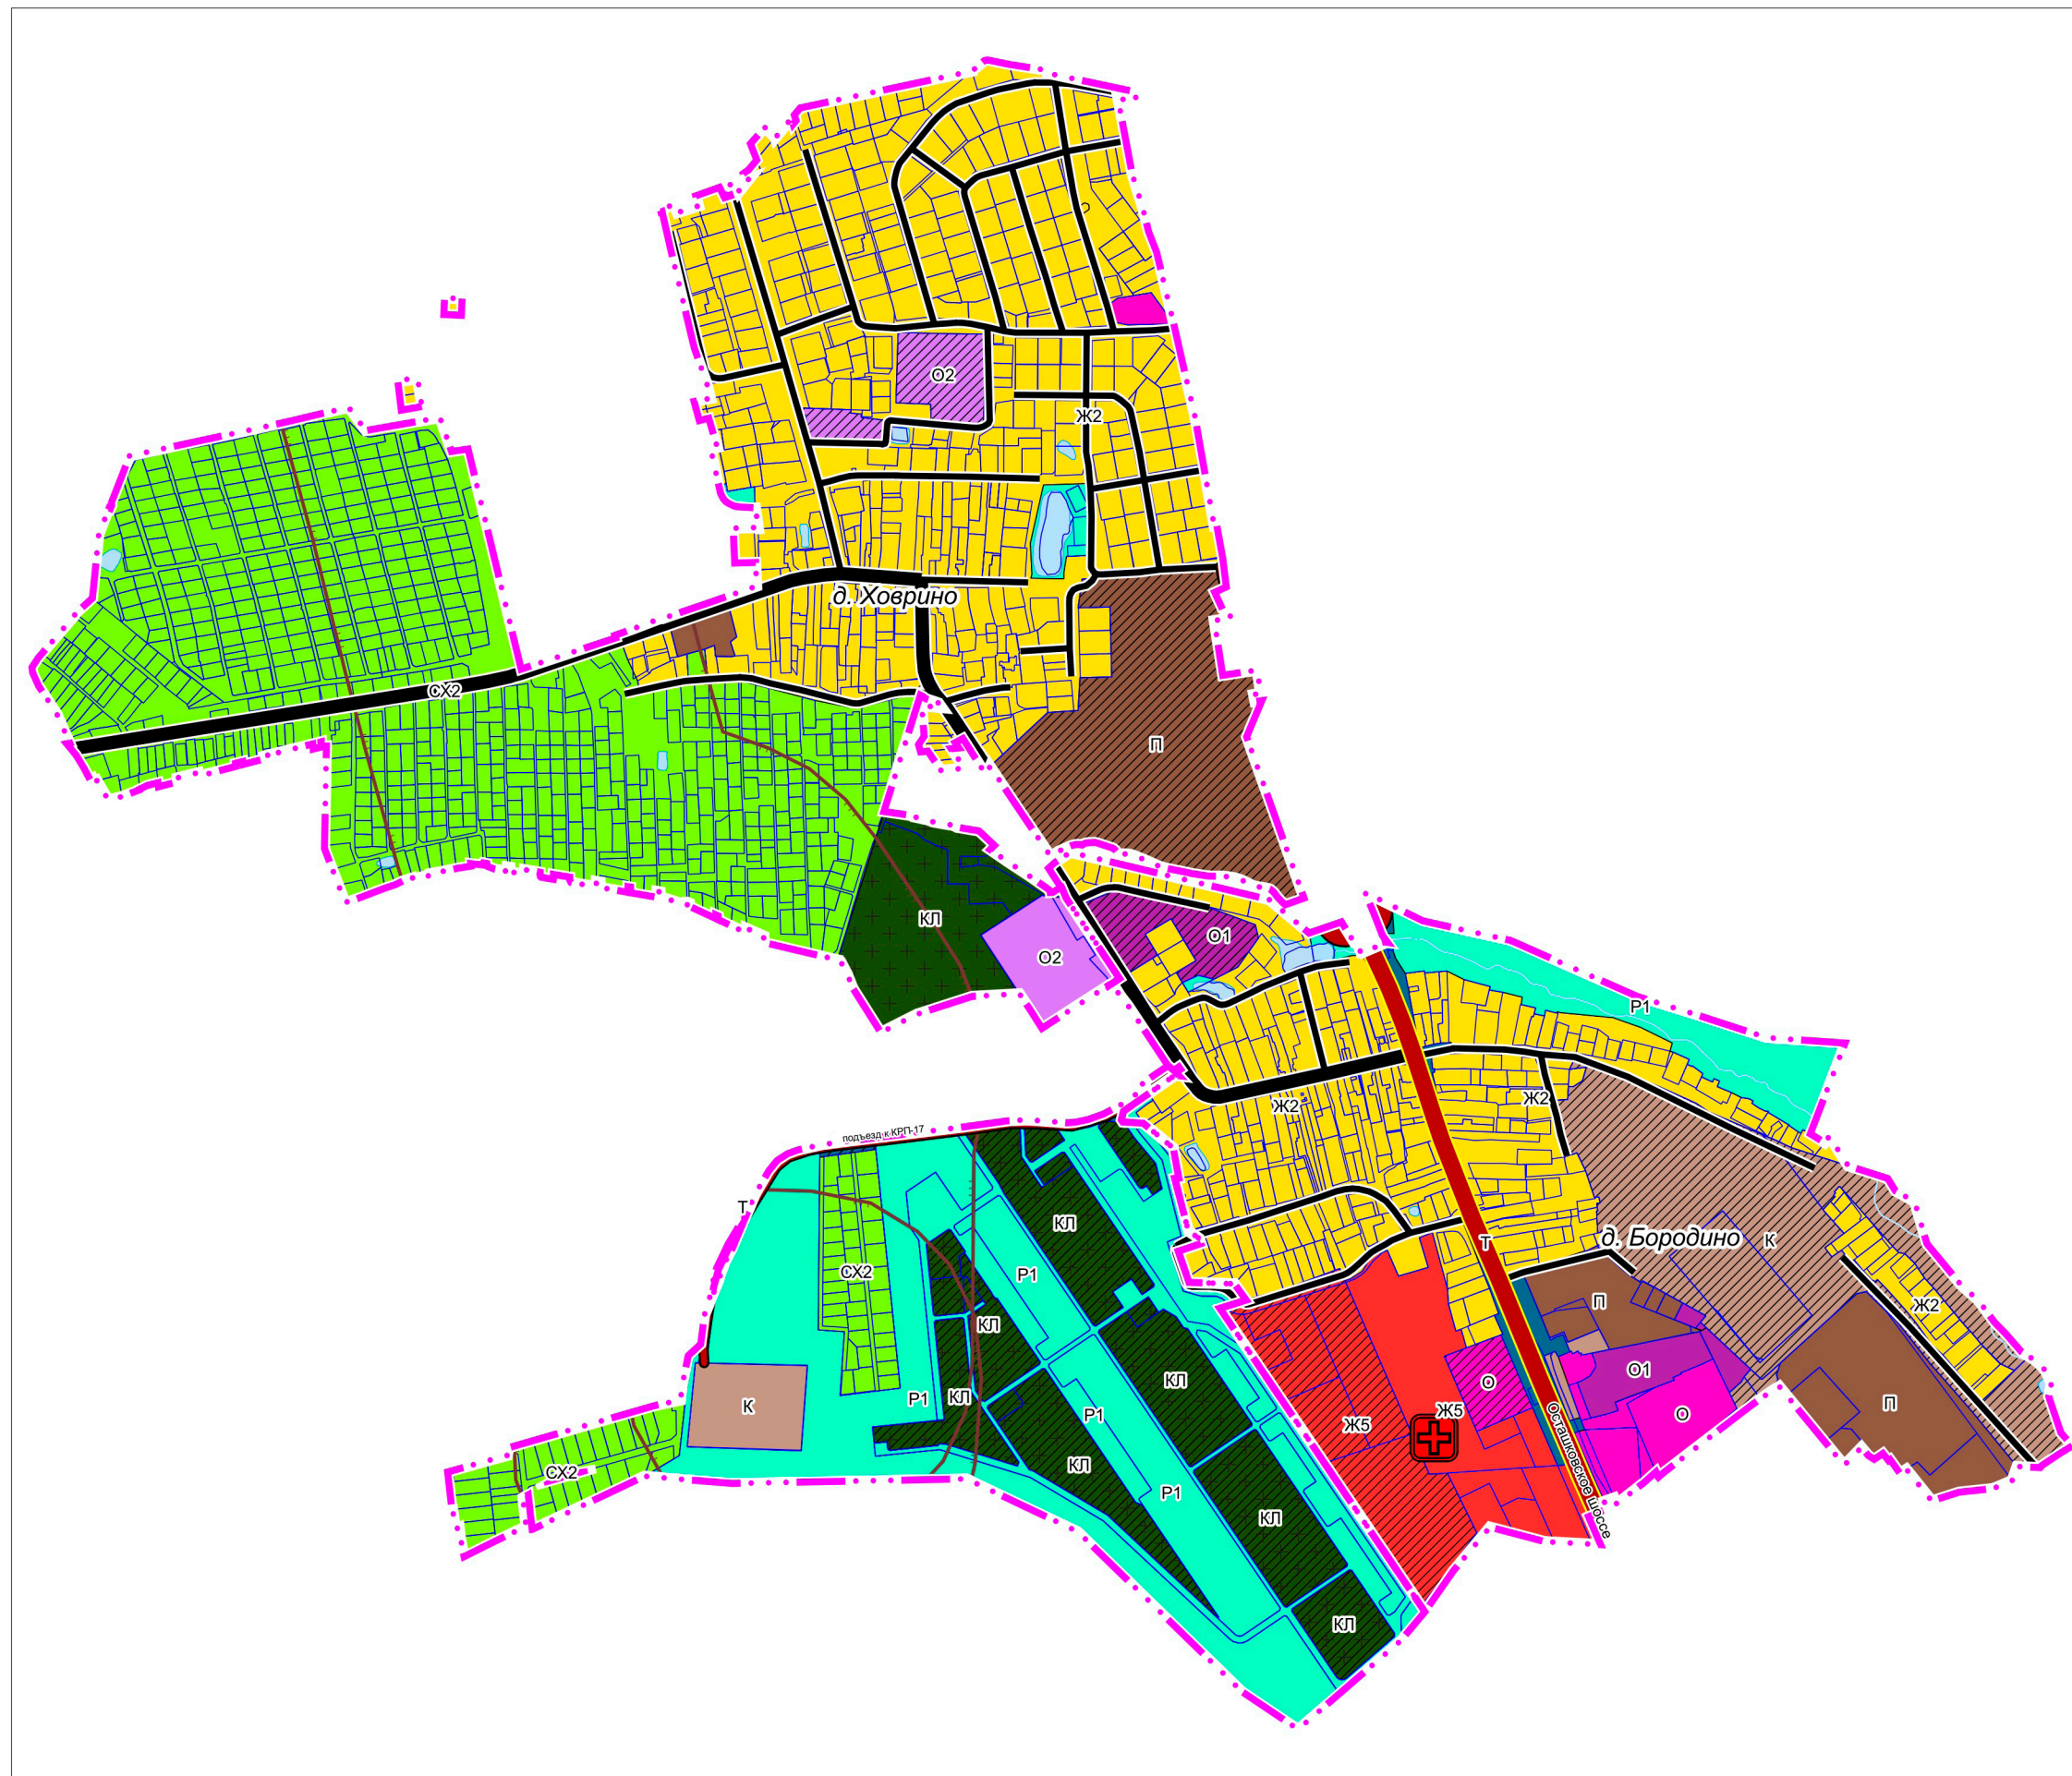

ВНЕСЕНИЕ ИЗМЕНЕНИЙ В ГЕНЕРАЛЬНЫЙ ПЛАН ГОРОДСКОГО ОКРУГА МЫТИЩИ МОСКОВСКОЙ ОБЛАСТИ ПРИМЕНИТЕЛЬНО К НАСЕЛЕННЫМ ПУНКТАМ Д. БОРОДИНО И Д. ХОВРИНО

КАРТА ФУНКЦИОНАЛЬНЫХ ЗОН ГОРОДСКОГО ОКРУГА МЫТИЩИ ПРИМЕНИТЕЛЬНО К НАСЕЛЕННЫМ ПУНКТАМ Д. БОРОДИНО И Д. ХОВРИНО

УСЛОВНЫЕ ОБОЗНАЧЕНИЯ

Границы

населенных пунктов (утверждаемые)

земельных участков, поставленных на кадастровый учет

Функциональные зоны

Ж5: Зона застройки многоэтажными жилыми домами (9 этажей и более)

Ж2: Зона застройки индивидуальными жилыми домами

О: Общественно-деловые зоны

О1: Многофункциональная общественно-деловая зона

О2: Зона специализированной общественной застройки

П: Производственная зона

К: Коммунально-складская зона

Т: Зона транспортной инфраструктуры

Планируемые функциональные зоны

Поверхностные водные объекты *

Водоток (река, ручей, канал)

Труба

Земли, покрытые поверхностными водами

* Отображены в информационных целях, не являются предметом утверждения генерального плана.